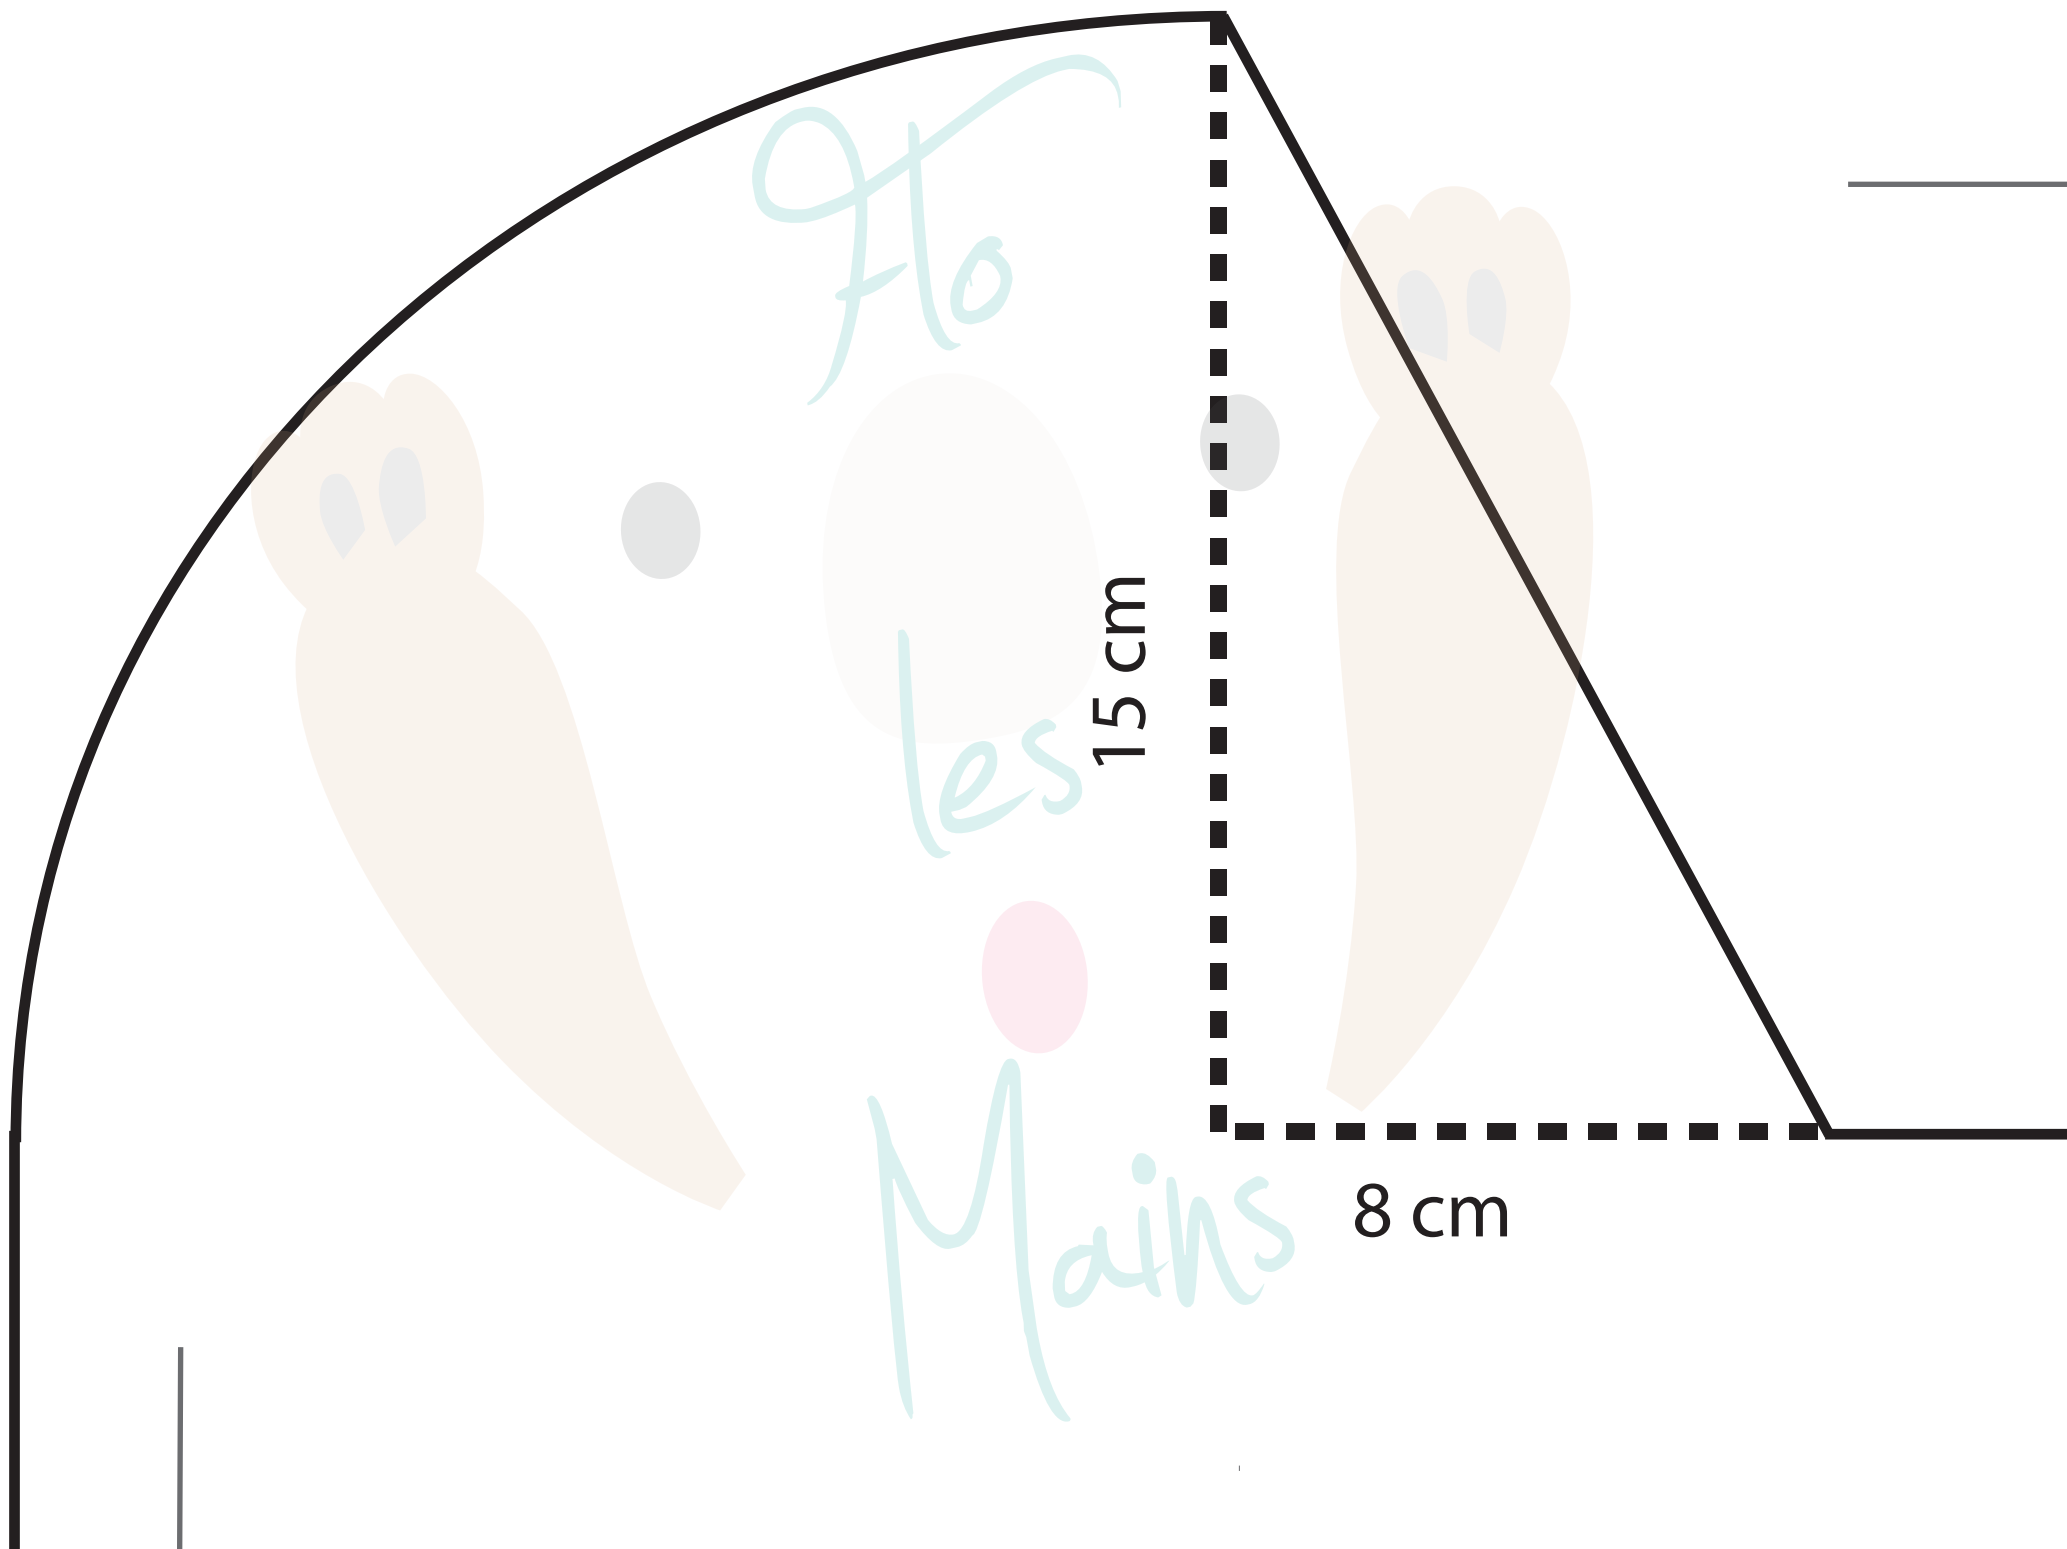

1

Flo

les

Mains

15 cm

8 cm

21 cm

2

Patron couffin poupée 30cm

Côtés

Tissu extérieur x 2 (en retournant le patron)

+ Entoilage x 1

+ Molleton x 2

+ Tissu doublure intérieure x 2

45 cm

Mains

16 cm

Flo

les

Mains

4

1	3
2	4

5

45 cm

Patron couffin poupée 30cm

Fond

- Tissu extérieur x 1
- + Entoilage x 1
- + Molleton x 1
- + Tissu doublure intérieure x 1

5	6
---	---

20 cm

7

39 cm

Patron couffin poupée 30cm